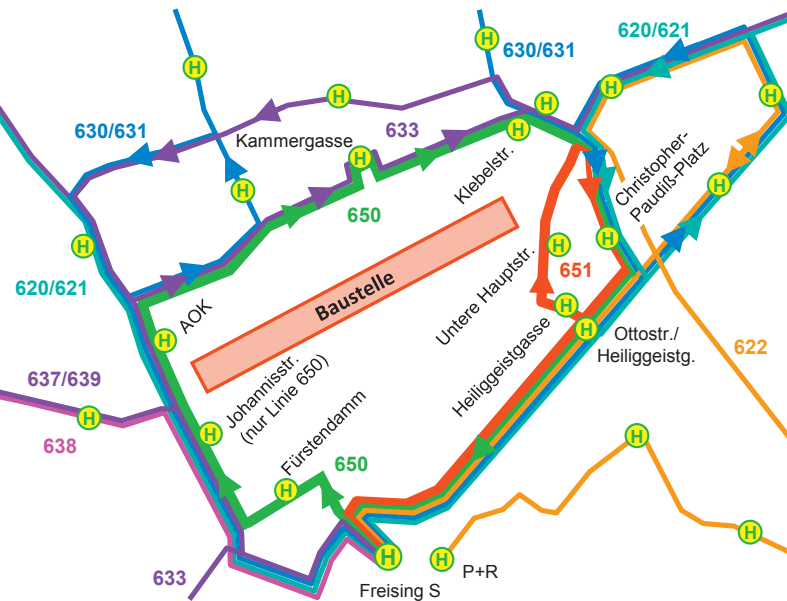

Mit Bus 650 und 651 in die Innenstadt

Liniennetzplan
(gültig ab 16.03.2020)

Stand: 16.03.2020

Freisinger
**STADT
WERKE**

*Bus 650 - 651
sicher & bequem
in die Innenstadt*