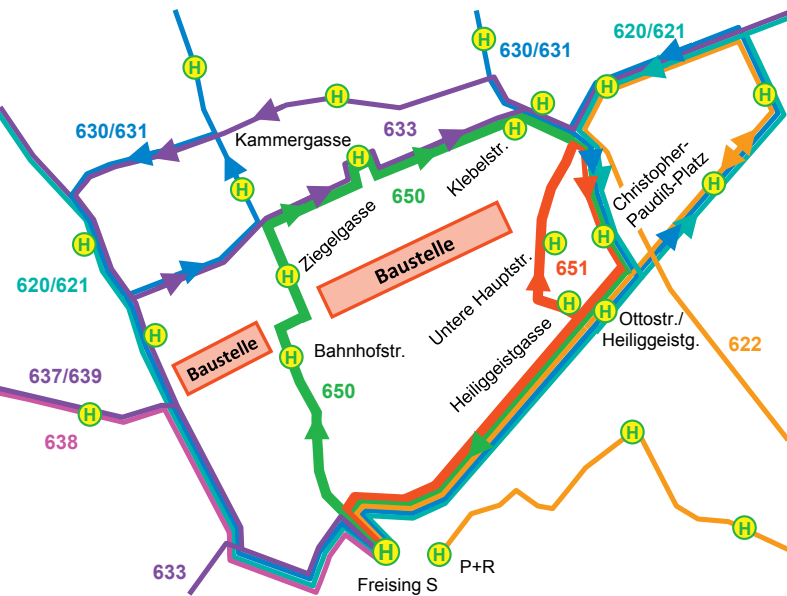

Mit Bus 650 und 651 in die Innenstadt

Liniennetzplan
(gültig ab 18.05.2020)

Stand: 30.04.2020

Freisinger
**STADT
WERKE**

*Bus 650 - 651
sicher & bequem
in die Innenstadt*