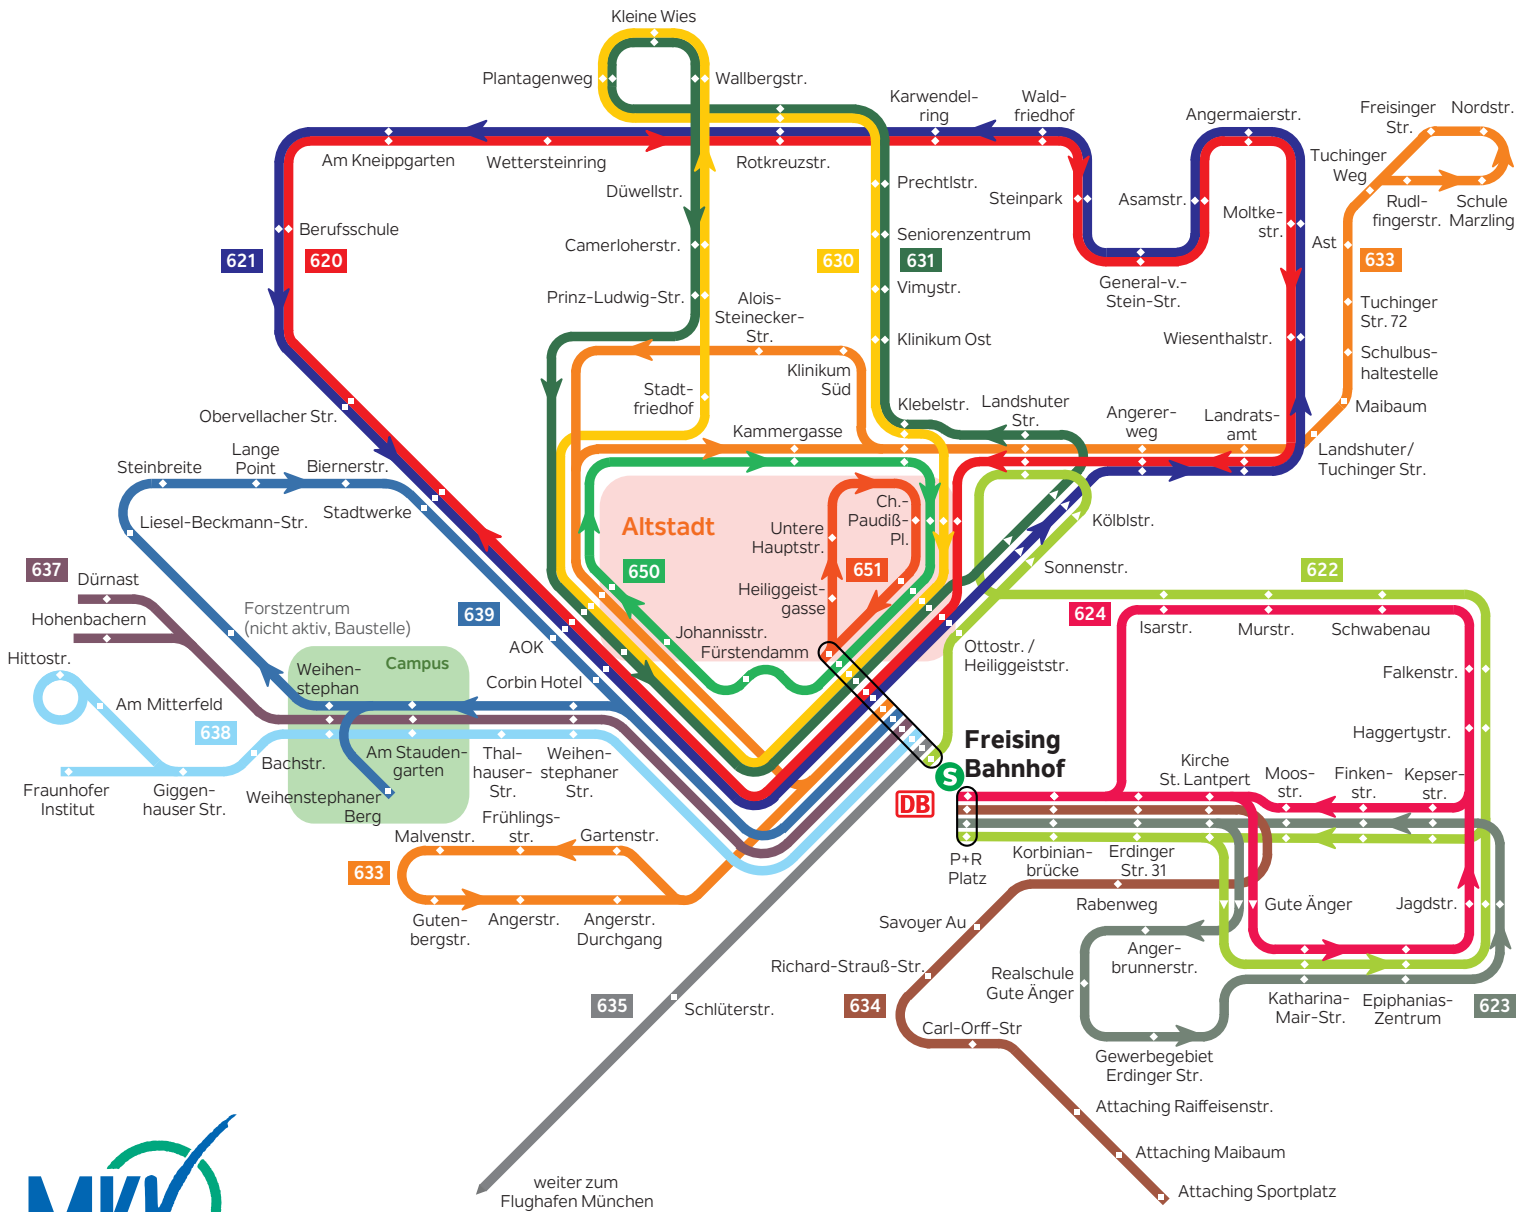

Liniennetz Stadtbus Freising

gültig ab 13.12.2020

Nachtbus Freising

Der Nachtbus fährt jeden Freitag- und Samstagabend und am Vorabend von Feiertagen sowie täglich zum Uferlos Festival und Volksfest.

**DEIN
BUS.
UNSER
WERK.**