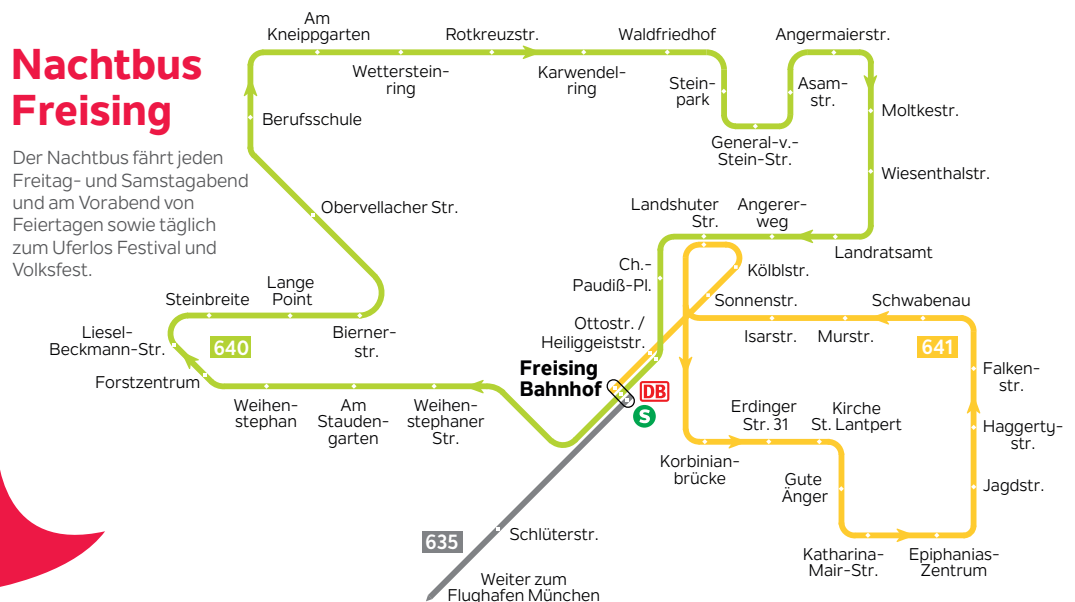

Liniennetz Stadtbus Freising

gültig ab 13.12.2020

Nachtbus Freising

Der Nachtbus fährt jeden Freitag- und Samstagabend und am Vorabend von Feiertagen sowie täglich zum Uferlos Festival und Volksfest.

**DEIN
BUS.
UNSER
WERK.**