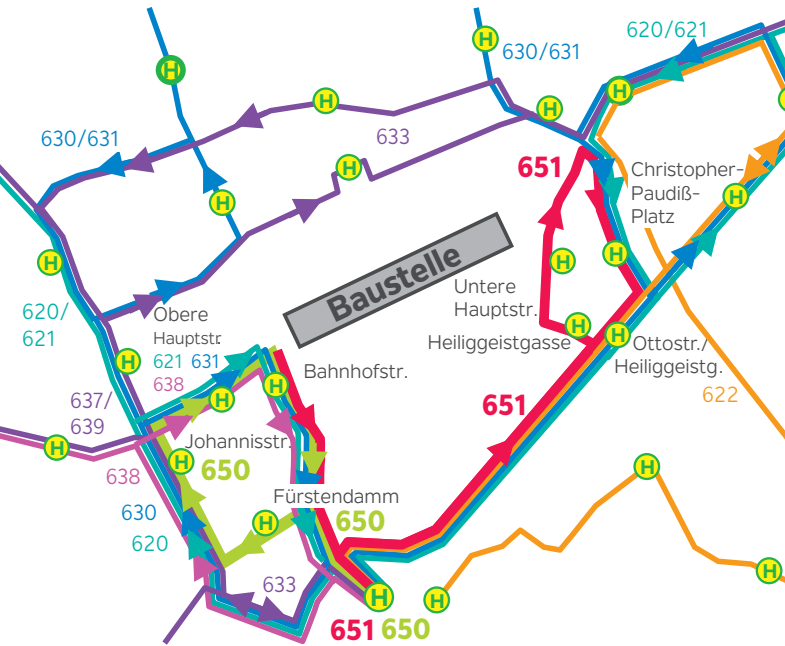

# Mit Bus 650 und 651 in die Innenstadt

Freisinger  
**STADTWERKE**

*Bus 650 - 651  
sicher & bequem  
in die Innenstadt*

**Liniennetzplan  
(gültig ab 11.3.2019)**

Stand: 1.3.2019

## Und wo geht's lang? Steigen Sie um und fahren Sie Kleinbus!

Bus 650 fährt über die Obere Hauptstraße und bedient die Haltestelle Bahnhofstraße.

Bus 651 bedient die Haltestellen Heiligegeistgasse, Untere Hauptstraße, Christopher-Paudiß-Platz sowie Ottostraße.

Start und Ziel ist immer der Bahnhof (Freising S).

Bus 650	Montag bis Samstag							Sonn- und Feiertag						
	Freising S	Fürstendamm	Johannistraße	Bahnhofstraße	Freising S	alle 10 Min.	19:45	19:55	8:03	8:33	9:03	alle 30 Min.	19:33	20:03
	8:05	8:15	8:25	8:35	8:45	8:55	19:45	19:55	8:03	8:33	9:03	19:33	20:03	
	8:06	8:16	8:26	8:36	8:46	8:56	19:46	19:56	8:04	8:34	9:04	19:34	20:04	
	8:08	8:18	8:28	8:38	8:48	8:58	19:48	19:58	8:06	8:36	9:06	19:36	20:06	
	8:09	8:19	8:29	8:39	8:49	8:59	19:49	19:59	8:07	8:37	9:07	19:37	20:07	
	8:13	8:23	8:33	8:43	8:53	9:03	19:53	20:03	8:11	8:41	9:11	19:41	20:11	

Bus 651	Montag bis Samstag							Sonn- und Feiertag						
	Freising S	Heiligegeistgasse	Untere Hauptstraße	Christopher-Paudiß-Platz	Ottostr./Heiligegeistgasse	Freising S	alle 10 Min.	19:40	19:50	8:20	8:50	9:20	alle 30 Min.	19:20
	8:00	8:10	8:20	8:30	8:40	8:50	19:40	19:50	8:20	8:50	9:20	19:20	19:50	
	8:02	8:12	8:22	8:32	8:42	8:52	19:42	19:52	8:22	8:52	9:22	19:22	19:52	
	8:03	8:13	8:23	8:33	8:43	8:53	19:43	19:53	8:23	8:53	9:23	19:23	19:53	
	8:05	8:15	8:25	8:35	8:45	8:55	19:45	19:55	8:25	8:55	9:25	19:24	19:54	
	8:06	8:16	8:26	8:36	8:46	8:56	19:46	19:56	8:26	8:56	9:26	19:26	19:56	
	8:09	8:19	8:29	8:39	8:49	8:59	19:49	19:59	8:29	8:59	9:29	19:29	19:59	