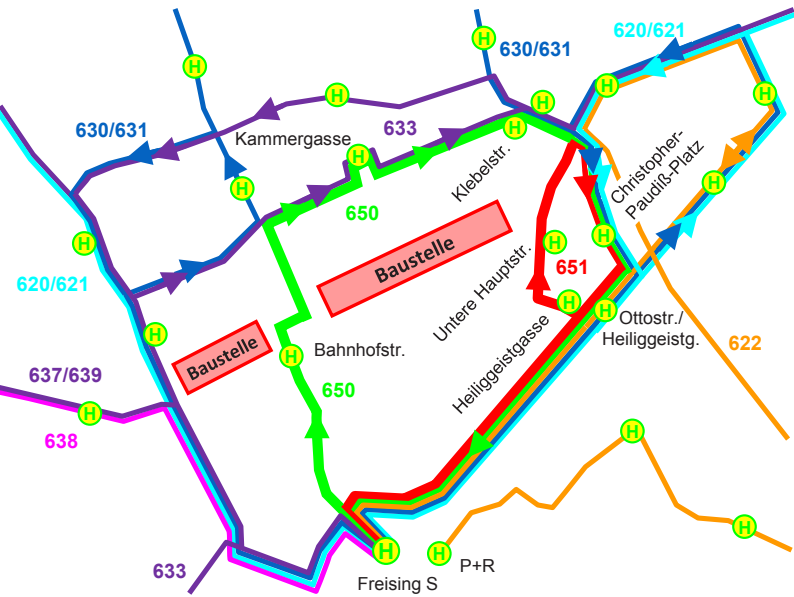

Mit Bus 650 und 651 in die Innenstadt

Liniennetzplan
(gültig ab 13.5.2019)

Stand: 07.05.2019

Freisinger
STADTWERKE

Freisinger Stadtwerke
Parkhaus und
Verkehrs-GmbH

Wippenhauser Str. 19 · 85354 Freising
Telefon 0 81 61/183-0 · Telefax 183-109
stadtbus@freisinger-stadtwerke.de
www.freisinger-stadtwerke.de
Mo - Do 7.30 bis 16.30 Uhr
Fr 7.30 bis 12.00 Uhr

Papier aus vorbildlich
bewirtschafteten Wäldern,
kontrollierten Herkünften
und 80 % Recyclingfasern.