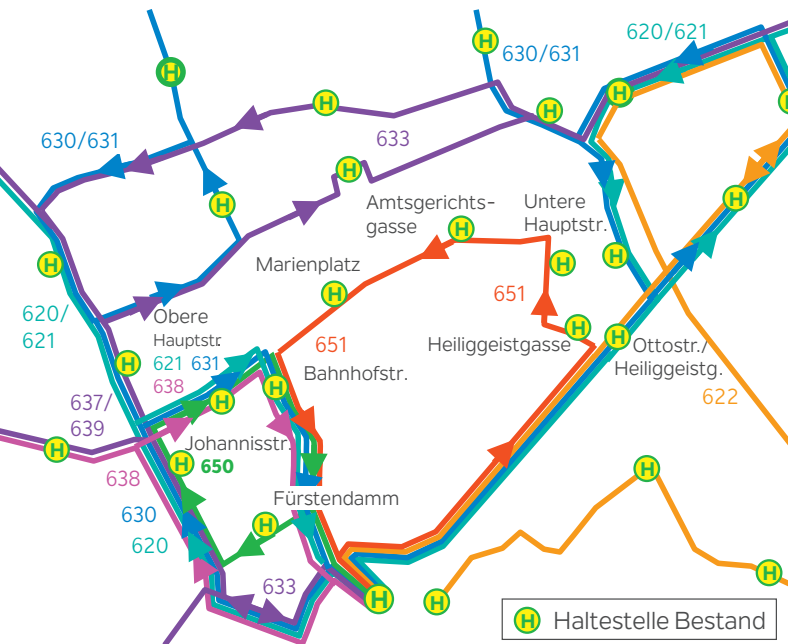

Zur Altstadt mit Bus 650 und 651

Liniennetzplan Winter
(von 09.12.18 bis 28.02.19)

Freisinger
**STADT
WERKE**

*Bus 650 - 651
sicher & bequem
in die Altstadt*

DEIN BUS. UNSER WERK.

Freisinger
**STADT
WERKE**

Bus 651 bedient die Haltestellen Heiligegeistgasse, Untere Hauptstraße, Marienplatz sowie Bahnhofstraße.

Start und Ziel ist immer der Bahnhof (Freising S).

Testen Sie die Kleinbusse und geben uns Feedback!
Wir freuen uns auf Ihre Rückmeldungen und Anregungen.

Bus 650	Montag bis Samstag							Sonn- und Feiertag, auch 24. + 31.12.								
	Freising S	8:05	8:15	8:25	8:35	8:45	8:55	alle 10 Min.	19:45	19:55	8:03	8:33	9:03	alle 30 Min.	19:33	20:03
	Fürstendamm	8:06	8:16	8:26	8:36	8:46	8:56		19:46	19:56	8:04	8:34	9:04		19:34	20:04
	Johannisstraße	8:08	8:18	8:28	8:38	8:48	8:58		19:48	19:58	8:06	8:36	9:06		19:36	20:06
	Bahnhofstraße	8:09	8:19	8:29	8:39	8:49	8:59		19:49	19:59	8:07	8:37	9:07		19:37	20:07
	Freising S	8:13	8:23	8:33	8:43	8:53	9:03		19:53	20:03	8:11	8:41	9:11		19:41	20:11

Bus 651	Montag bis Samstag							Sonn- und Feiertag, auch 24. + 31.12.								
	Freising S	8:00	8:10	8:20	8:30	8:40	8:50	alle 10 Min.	19:40	19:50	8:20	8:50	9:20	alle 30 Min.	19:20	19:50
	Heiligegeistgasse	8:02	8:12	8:22	8:32	8:42	8:52		19:42	19:52	8:22	8:52	9:22		19:22	19:52
	Untere Hauptstraße	8:03	8:13	8:23	8:33	8:43	8:53		19:43	19:53	8:23	8:53	9:23		19:23	19:53
	Amtsgerichtsgasse	8:04	8:14	8:24	8:34	8:44	8:54		19:44	19:54	8:24	8:54	9:24		19:24	19:54
	Marienplatz	8:06	8:16	8:26	8:36	8:46	8:56		19:46	19:56	8:26	8:56	9:26		19:26	19:56
	Bahnhofstraße	8:08	8:18	8:28	8:38	8:48	8:58		19:48	19:58	8:28	8:58	9:28		19:28	19:58
Freising S	8:11	8:21	8:31	8:41	8:51	9:01	19:51		20:01	8:31	9:01	9:31	19:31		20:01	