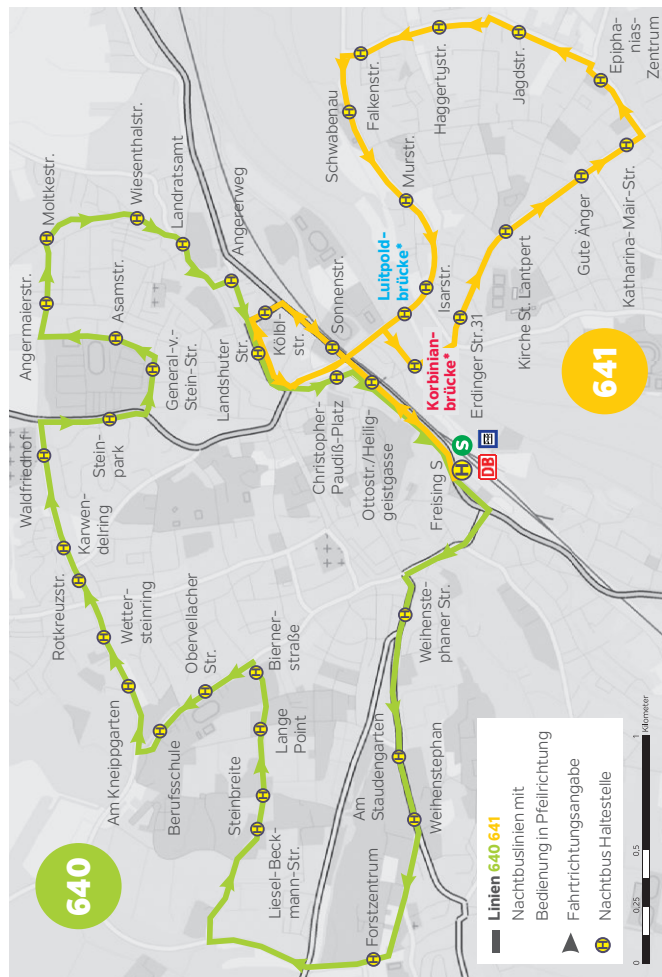

Der Nachtbus bringt Sie heim

Freisinger
STADTWERKE

*Unser Nachtbus:
sicher & schnell
nach Hause*

* Haltestellen werden nur während dem Uferiros Festival und dem Volksfest angefahren.