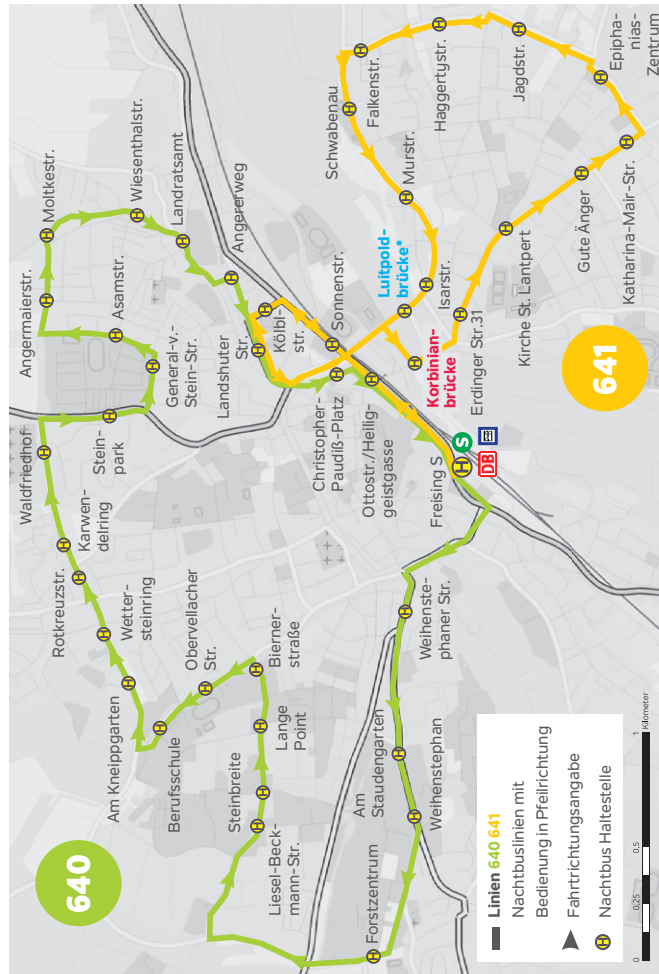

Der Nachtbus bringt Sie heim

Freisinger
STADTWERKE

*Unser Nachtbus:
sicher & schnell
nach Hause*

* Haltestellen werden nur während dem Uferiros Festival und dem Volksfest angefahren.

Stand 01.01.2019